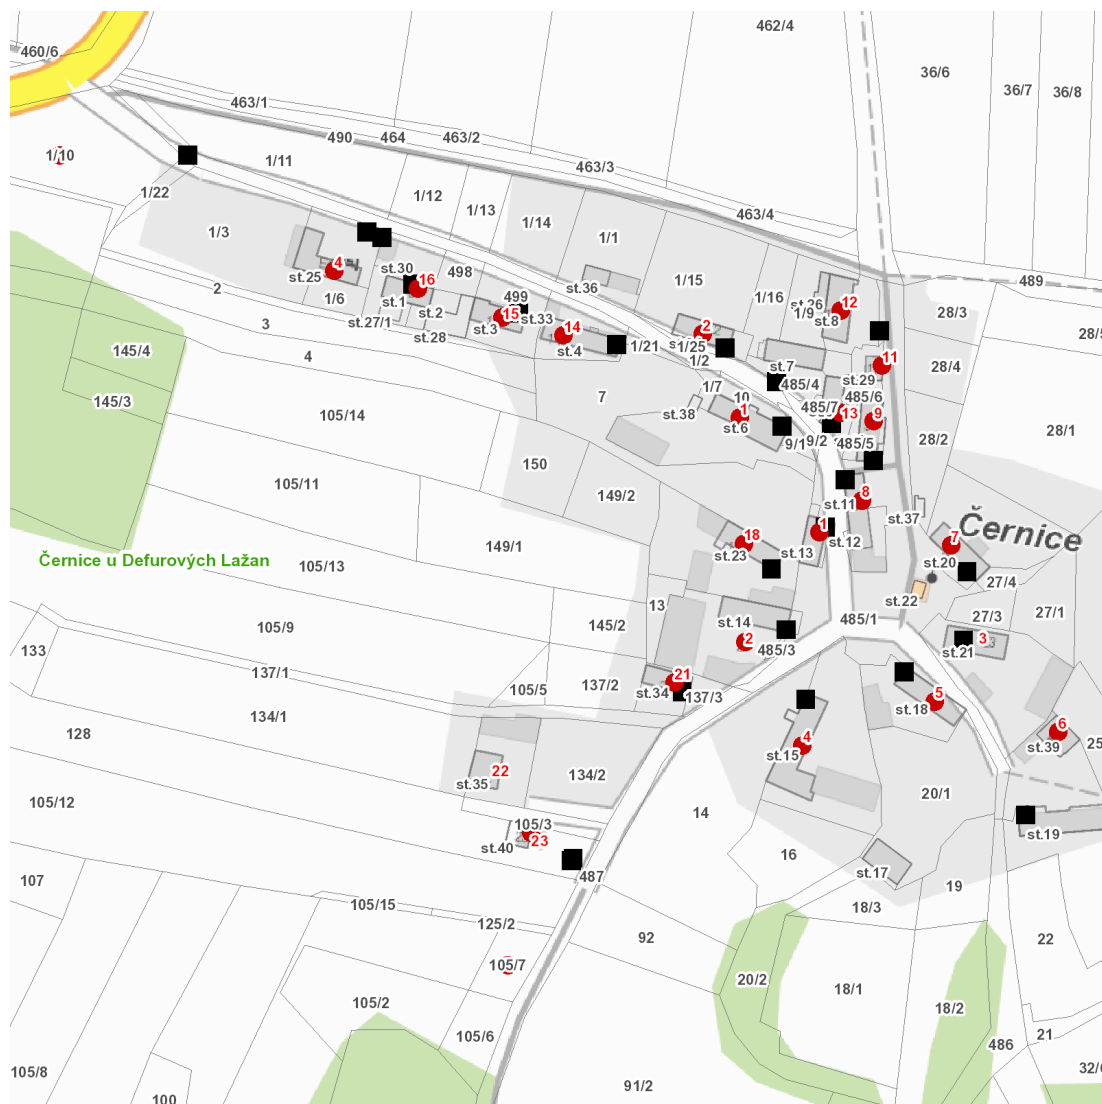

dne **2. 12. 2022** od **8:30** do **13:30** hodin

Plánovaná odstávka zahrnuje tyto lokality:**Chanovice (okres Klatovy)**část obce **Černice**

č. p. 1, 2, 4-9, 11-16, 18, 21, 23

č. ev. 1, 2, 4

kat. území **Černice u Defurových Lažan** (kód **625345**): parcelní č. 1/10, 105/7

dne 2. 12. 2022 od 8:30 do 13:30 hodin**Orientační mapový podklad odstávkou dotčených lokalit****VYSVĚTLIVKY**

- – adresy dotčené odstávkou elektřiny
- – místa připojení k elektrické síti dotčená odstávkou

INFORMACE ZASLÁNA

IDDS: x3razic (Obec Chanovice)