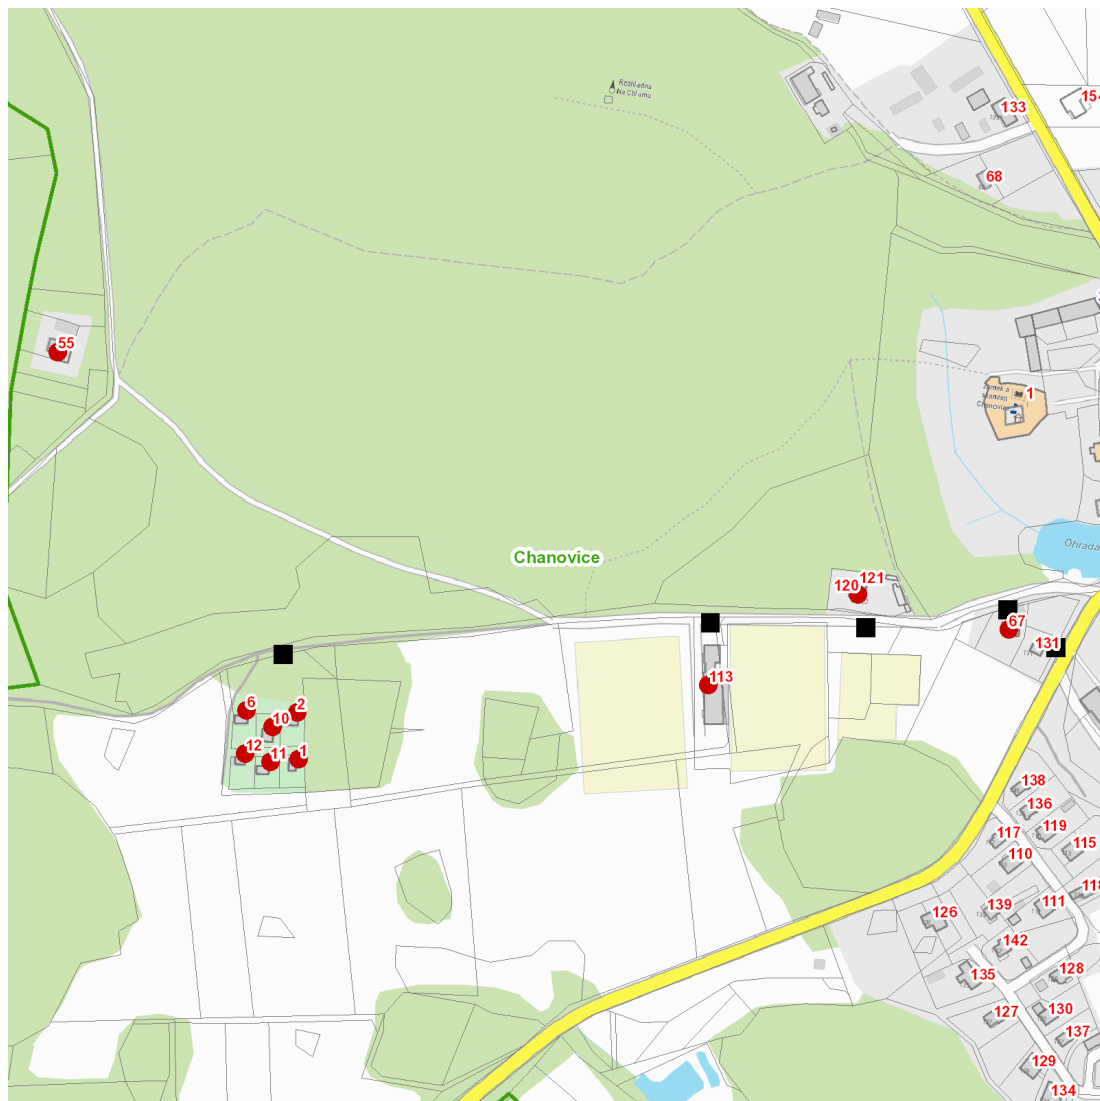

dne **8. 11. 2022** od **7:30** do **14:30** hodin

Plánovaná odstávka zahrnuje tyto lokality:**Chanovice (okres Klatovy)**

č. p. 55, 67, 113, 120

č. ev. 1, 2, 6, 10, 11, 12

UPOZORNĚNÍ

Dotčené zařízení distribuční soustavy je nutné i v době odstávky považovat za zařízení pod napětím, a proto vás žádáme o dodržení všech zásad bezpečnosti a provedení opatření potřebných k zamezení případných škod na zdraví a majetku. | Provozovatelé výroben elektřiny jsou povinni zajistit přerušení dodávky elektřiny z výroby do vypnutého úseku distribuční soustavy.

NEJDE VÁM ELEKTŘINA...

TIP: Registrujte se zdarma na www.cezdistribuce.cz/sluzba a informace o odstávkách elektřiny budete dostávat e-mailem nebo SMS. U poruch zasíláme SMS s předpokládanou dobou obnovení dodávek. | Aktuální stav dodávek elektřiny na konkrétní adrese zjistíte snadno, rychle a bez registrace na portále **Bez Štávy** (www.bezstavy.cz).

dne 8. 11. 2022 od 7:30 do 14:30 hodin**Orientační mapový podklad odstávkou dotčených lokalit****VYSVĚTLIVKY**

- – adresy dotčené odstávkou elektřiny
- – místa připojení k elektrické síti dotčená odstávkou

INFORMACE ZASLÁNA

IDDS: x3razic (Obec Chanovice)